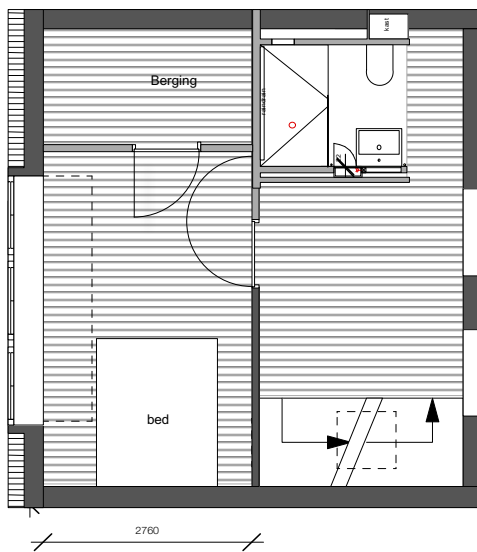

Begane grond

Achtergevel

Eerste verdieping

Badkamer eerste verdieping

Tweede verdieping

Langssnede tweede verdieping

Badkamer:
 Bestaand bad, gerenoveerd
 Wastafel Catalano Zero 1125ZE00 (reeds aanwezig)
 Wastafelkast 125x50x55 cm met 2x2 laden onder wastafel / op kleur gespoten
 Spiegelkastje 146x57x14,5 cm, voorkant vlak met stucwerk, RVS rand
 Wandtegels Interocodam Azulejos Alabastro 7x14cm in verticale stand verband
 Wandverwarming Interocodam Interocodam vloer verwarming Interocodam
 3 handdoekenstangen RVS, 2 in slaapkamer, 1 in badkamer
 2 inbouwspot Delta light Diracrimless 44 IP boven het bad
 2 Lampen Philinea 50 cm naast de spiegel, horizontaal in het midden van een tegel
 Badmeubel Axor Bourrelec
 2 Wandmeubel Axor Bourrelec 19127000