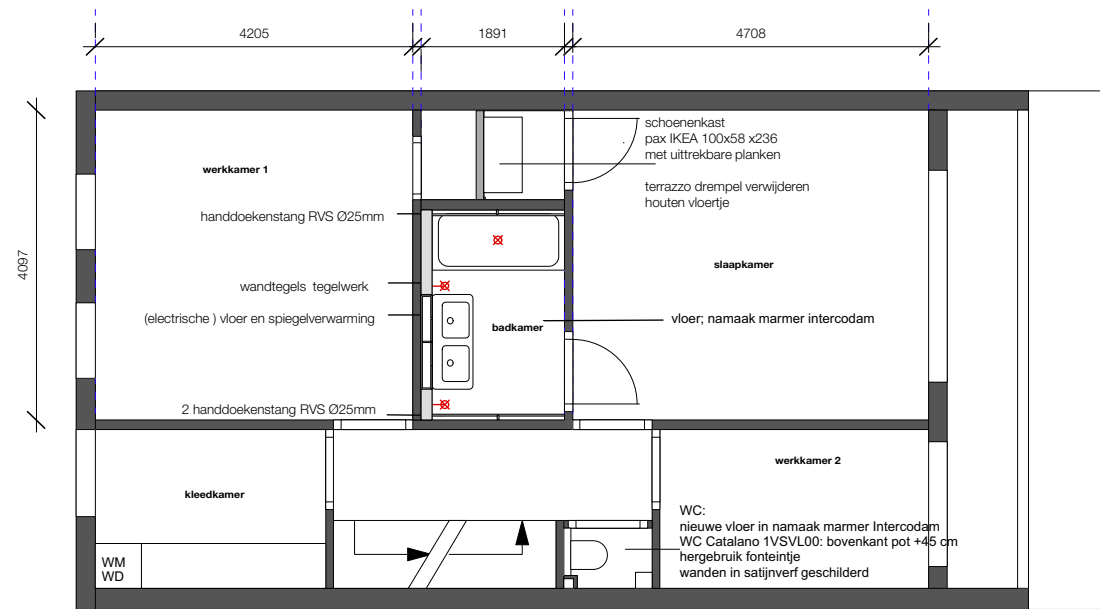

Begane grond

Achtergevel

Eerste verdieping

Badkamer eerste verdieping

Tweede verdieping

Langssnede tweede verdieping

Badkamer:
 Bestaand bad, gerenoveerd
 Wastafel Catalano Zero 1125ZE00 (reeds aanwezig)
 Wastafelkast 125x50x55 cm met 2x2 laden onder wastafel / op kleur gespoten
 Spiegelkastje 146x57x14,5 cm, voorkant vlak met stucwerk, RVS rand
 Wandtegels Interocodam Azulejos Alabastro 7x14cm in verticale stand verband
 Wandverwarming Interocodam Interocodam vloer verwarming Interocodam
 3 handdoekenstangen RVS, 2 in slaapkamer, 1 in badkamer
 2 inbouwspot Delta light Diracrimless 44 IP boven het bad
 2 Lampen Philinea 50 cm naast de spiegel, horizontaal in het midden van een tegel
 Badmeubel Axor Bourrelec
 2 Wandmeubel Axor Bourrelec 19127000