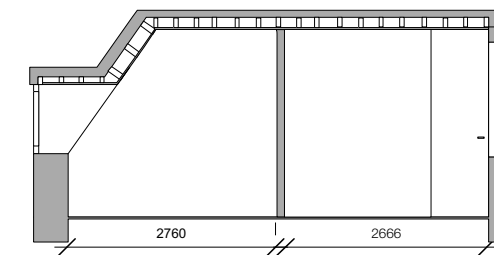

Begane grond

Achtergevel

Eerste verdieping

Badkamer eerste verdieping

Tweede verdieping

Langssnede tweede verdieping

Badkamer:
 Bestaand bad, gerenoveerd
 Wastafel Catalano Zero 1125ZE00 (reeds aanwezig)
 Wastafelkast 125x50x55 cm met 2x2 laden onder wastafel / op kleur gespoten
 Spiegelkastje 146x57x14,5 cm, voorkant vlak met stucwerk, RVS rand
 Wandtegels Interocodam Azulejos Alabastro 7x14cm in verticale stand verband
 Wandverwarming Interocodam Interocodam vloer verwarming Interocodam
 3 handdoekenstangen RVS, 2 in slaapkamer, 1 in badkamer
 2 inbouwspot Delta light Diracrimless 44 IP boven het bad
 2 Lampen Philinea 50 cm naast de spiegel, horizontaal in het midden van een tegel
 Badmeubel Axor Bourrelec
 2 Wandmeubel Axor Bourrelec 19127000