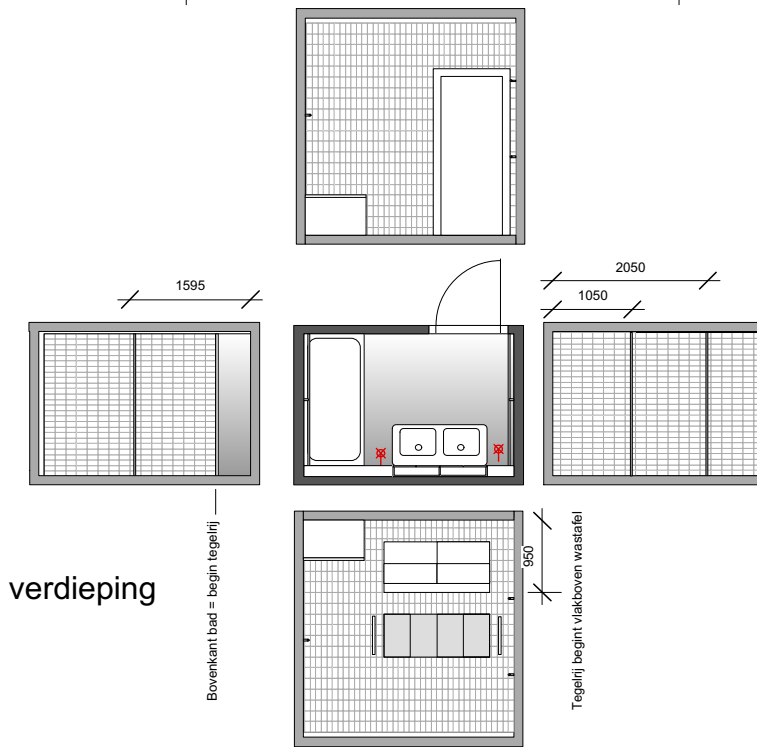

Begane grond

Achtergevel

Eerste verdieping

Badkamer eerste verdieping

Tweede verdieping

Langssnede tweede verdieping

Badkamer:
 Bestaand bad, gerenoveerd
 Wastafel Catalano Zero 1125ZE00 (reeds aanwezig)
 Wastafelkast 125x50x55 cm met 2x2 laden onder wastafel / op kleur gespoten
 Spiegelkastje 146x57x14,5 cm, voorkant vlak met stucwerk, RVS rand
 Wandtegels Interocodam Azulejos Alabastro 7x14cm in verticale stand verband
 Wandverwarming Interocodam Interocodam vloer verwarming Interocodam
 3 handdoekenstangen RVS, 2 in slaapkamer, 1 in badkamer
 2 inbouwspot Delta light Diracrimless 44 IP boven het bad
 2 Lampen Philinea 50 cm naast de spiegel, horizontaal in het midden van een tegel
 Badmeubel Axor Bourrelec
 2 Wandmeubel Axor Bourrelec 19127000